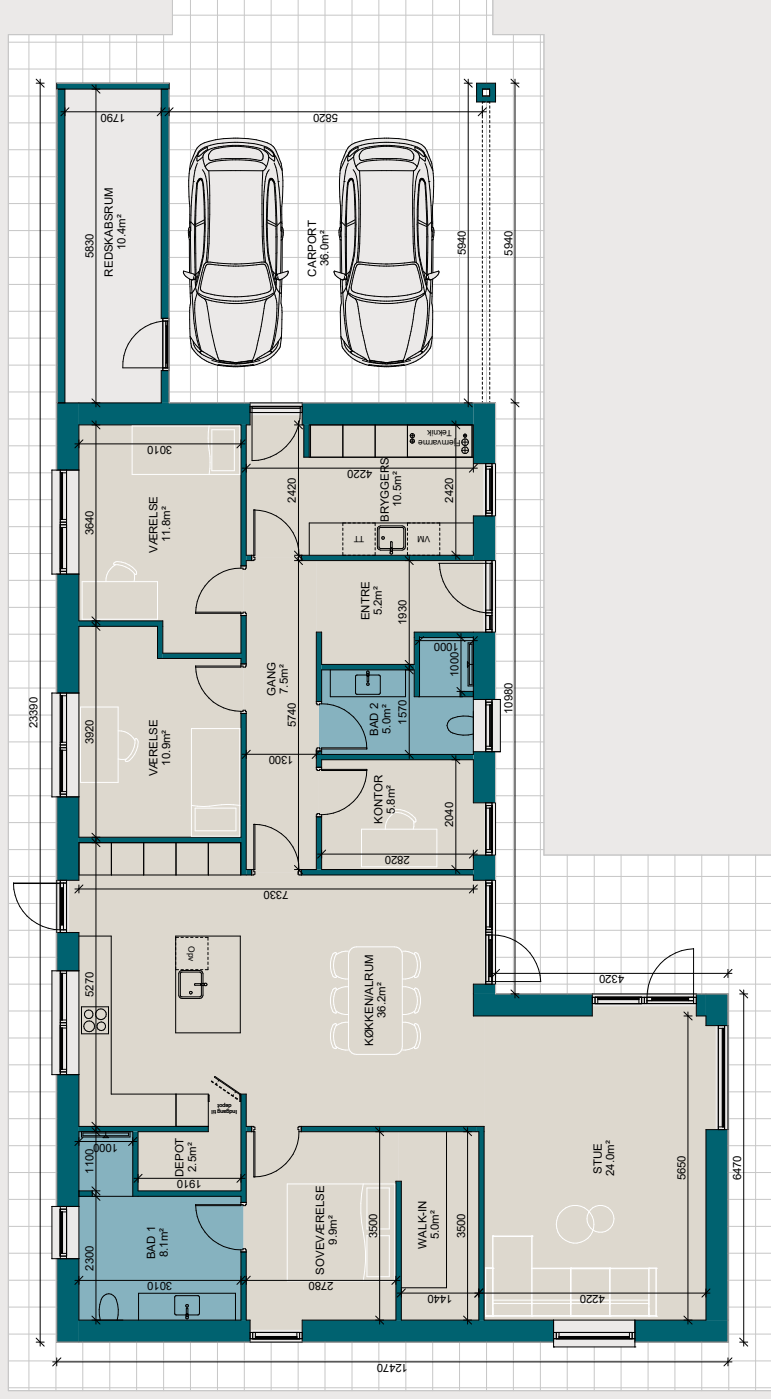

Udstillingshus Østermarken 421, 9320 Hjallerup

Moderne vinkelhus med gennemgående køkken-alrum

Hustype Vinkelhus

Tagtype Sadeltag uden udhæng

Grundareal 859 kvm

Boligareal 170 kvm

Carpport 36 kvm

Redskabsrum 12 kvm

Fakta

Boligareal 170 kvm

Antal værelser 4

Carport 36 kvm

Redskabsrum 12 kvm

Højdepunkter

Separate afdelinger

Gennemgående køkken-alrum

Køkkendepot

Walk-in

Ovenlys i køkken-alrum

Stort bryggers med indgang

Vil du se flere plantegninger?

Lad dig inspirere af hundredevis af plantegninger på miltonhuse.dk.